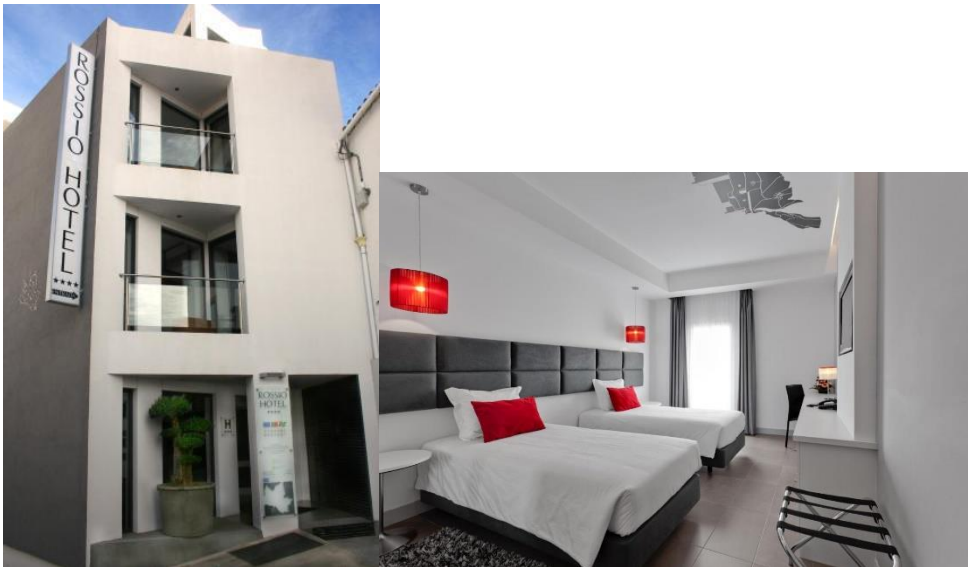

ALOJAMENTO EM PORTALEGRE
CONGRESSO DA COESÃO TERRITORIAL

Hotel José Régio

Quarto Twin - 65€

Quarto Individual - 49,50€

Hotel Rossio

Quarto Individual – 49,80€

Quarto Twin – 69,80€

Quarto Duplo – 72,80€

Quarto Duplo Superior – 80€

Quarto com Cama de Casal Italiana - 80€

Nota: Cada cama extra - 25 €

Estalagem da Liberdade

Quarto Duplo – 55€

Quarto Duplo Superior – 63

Quarto Familiar Deluxe (4 camas individuais) - 81€

Mansão Alto Alentejo

Quarto Duplo ou Twin – 40€